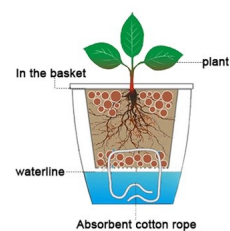

Vaso autoinnaffiante per esterno / interno POPPY GREEN SMALL

WATER STORAGE PRINCIPLE
Only need to pour water into a flower pot, flower pot in the basket with a cotton rope, through infiltration and able to provide enough water for soil suction principle, even met on a business trip or travel can maintain plants need water, you can see the waterline, let the plants are more likely to live.

MATTERS NEEDING ATTENTION
Watering plants should not exceed the base of the planting basket, otherwise the plant will die.

auto-irrigazione

SKU:4157

Valutazione: Nessuna valutazione

Prezzo

Prezzo di vendita 21,00 €

[Ask a question about this product](#)

Descrizione

**Vaso autoinnaffiante per esterno / interno
POPPY GREEN SMALL**

- realizzato in polipropilene di colore Acquamarina opaco
- supporto realizzato in acciaio di colore Nero opaco
- auto-irrigazione, il serbatoio mantiene le piante innaffiate fino a due settimane.
- ideale per uso interno o esterno.
- Ø.11,5 x H.13 cm
- misure vaso interno Ø.7,8 x H.7 cm