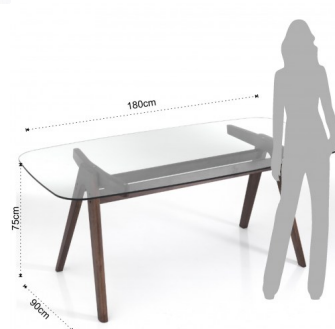

Tavolo / Scrivania EASEL

legno massello

SKU:3689

Valutazione: Nessuna valutazione

Prezzo

Prezzo vendita 977,00 €

[Ask a question about this product](#)

Descrizione

Tavolo / Scrivania EASEL

- struttura realizzata in legno massello tinto finitura Noce scuro
- piano vetro temprato trasparente sp. mm.10
- cm. H.75 x P.90 x L.180