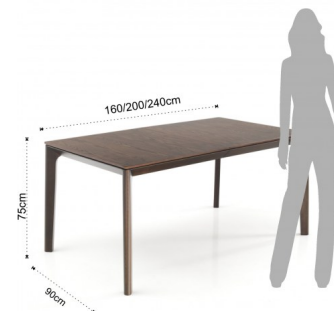

**tavolo allungabile VARM DARK WOOD**

Noce scuro

SKU:3270

Valutazione: Nessuna valutazione

**Prezzo**

Prezzo vendita 1298,00 €

[Ask a question about this product](#)

Descrizione

**tavolo allungabile VARM DARK WOOD**

- gambe in legno massello tinte Noce scuro
- piano in MDF impiallacciato Noce scuro
- nr.2 allunghe in MDF impiallacciato Noce scuro (separate)
- cm. H.75 x P.90 x L.160 (chiuso)
- cm. H.75 x P.90 x L.200 (1 prolunga)
- cm. H.75 x P.90 x L.240 (2 prolunghe)