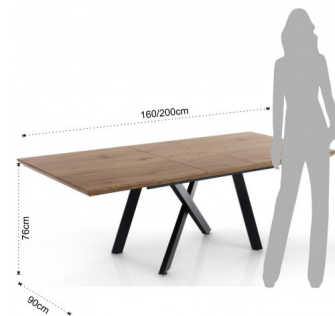

Tavolo allungabile EMME

finitura Rovere

SKU:3745

Valutazione: Nessuna valutazione

Prezzo

Prezzo vendita 1242,00 €

[Ask a question about this product](#)

Descrizione

Tavolo allungabile EMME

- gambe realizzate in metallo verniciato Nero opaco
- piano realizzato in MDF rivestito in melamminico
finitura Rovere sp.4 cm.
- allunga posizionata sotto il piano
- cm. H.76 x P.90 x L.160 (chiuso)
- cm. H.76 x P.90 x L.200 (aperto)