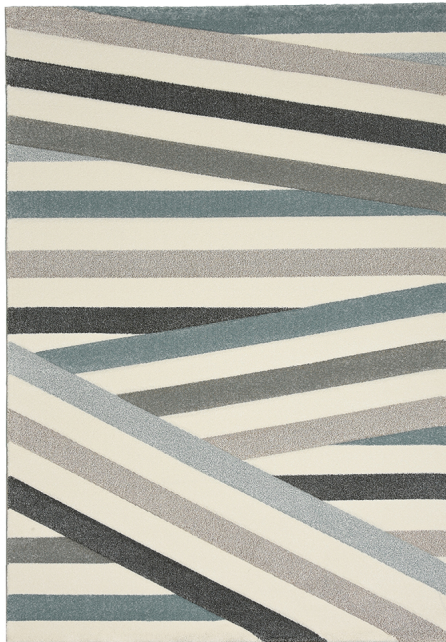

## Tappeto LINES PASTEL CREAM - BLUE

## Tappeti : Tappeto LINES PASTEL CREAM - BLUE

---

140 x 190

SKU:3588

Valutazione: Nessuna valutazione

#### **Tappeto LINES PASTEL CREAM - BLUE**

- cm.140 x 190
- 100% polipropilene
- intagliato a mano
- altezza pelo 12mm
- grammi 2750 per mq
- lavare a secco