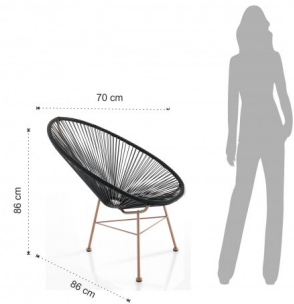

Poltrona da interno / esterno NUMANA BLACK

Polyrattan di colore Nero

SKU:3487

Valutazione: Nessuna valutazione

Prezzo

Prezzo vendita 256,00 €

[Ask a question about this product](#)

Descrizione

Poltrona da interno / esterno NUMANA BLACK

- struttura realizzata in metallo verniciato di colore Rame semilucido
- schienale in cordoncino di Polyrattan di colore Nero
- dimensioni cm. H.86 L.70 P.86
- dimensioni seduta cm. H.36 L.70 P.50