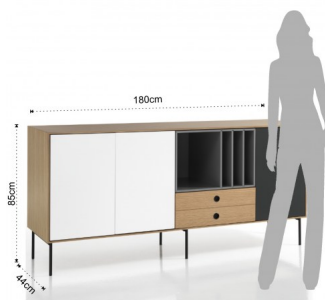

## Madia alta porta TV HERO

finitura Rovere

SKU:3688

Valutazione: Nessuna valutazione

**Prezzo**

Prezzo vendita 1882,00 €

[Ask a question about this product](#)

Descrizione

**Madia alta porta TV HERO**

- realizzata in MDF impiallacciata finitura Rovere
- 1 anta battente realizzata in MDF laccata Bianco opaco con sistema apertura push-pull e chiusura ammortizzata
- 1 anta realizzata in MDF laccata Grigio scuro opaco con sistema apertura push-pull e chiusura ammortizzata
- 1 cassetto impiallacciato finitura Rovere con sistema apertura push-pull
- 1 elemento a giorno realizzato in MDF laccato Grigio opaco
- base realizzata in metallo verniciato Nero opaco
- dimensioni cm. L.180 P.44 H.85