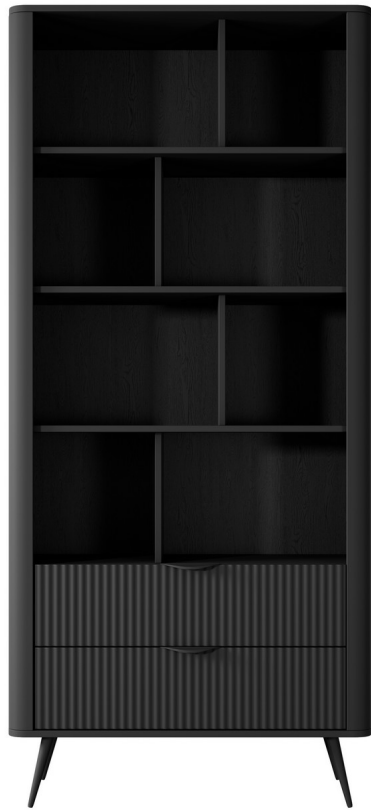

LIBRERIA GRETHA BLACK

colore Nero opaco

SKU:5879

Valutazione: Nessuna valutazione

Prezzo

Prezzo di vendita 1480,00 €

[Ask a question about this product](#)

Descrizione

LIBRERIA GRETHA BLACK

- struttura realizzata con pannelli ecologici di particelle di legno da 16mm rivestita in laminato di colore Nero opaco
- elementi arrotondati angolari realizzati in MDF verniciati di colore Nero opaco
- frontali realizzati in MDF da 18mm verniciati di colore Nero opaco
- schienale rivestito in laminato di colore Nero opaco venato
- cassetti ad estrazione totale
- maniglie e gambe realizzate in metallo verniciate Nero opaco
- dimensioni cm. H.193,8 x L.88,2 x P.38