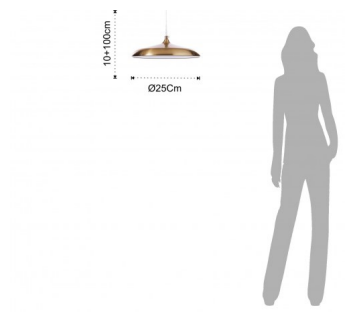

## Lampadario DISH

metallo verniciato Ottone anticato opaco

SKU:3740

Valutazione: Nessuna valutazione

**Prezzo**

Prezzo vendita 209,00 €

[Ask a question about this product](#)

Descrizione

**Lampadario DISH**

- paralume realizzato in metallo verniciato Ottone anticato opaco cm.Ø25 H.10
- filo elettrico cm.100 regolabile
- LED circolare in dotazione non sostituibile (70000 ore di vita)
- LED 12W - 3000K