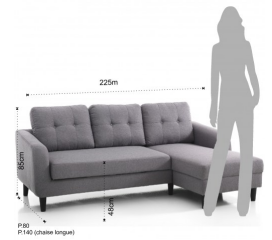

divano / letto FANNY

pratico meccanismo

SKU:3789

Valutazione: Nessuna valutazione

Prezzo

Prezzo vendita 1360,00 €

[Ask a question about this product](#)

Descrizione

divano / letto FANNY

- pratico meccanismo con elemento per comporre il letto a scomparsa sotto la seduta
- composto da:
Nr.1 elemento 2/P bracciolo SX con letto a scomparsa
Nr.1 elemento chaise longue bracciolo DX
- rivestito in tessuto Grigio
- non sfoderabile
- piede in plastica di colore Nero opaco
- dimensioni divano cm. L.225 x P.80/140 x H.85
- dimensioni seduta cm. L.190 x P.60/110 x H.48
- dimensioni letto cm. L.190 x P.125 x H.48